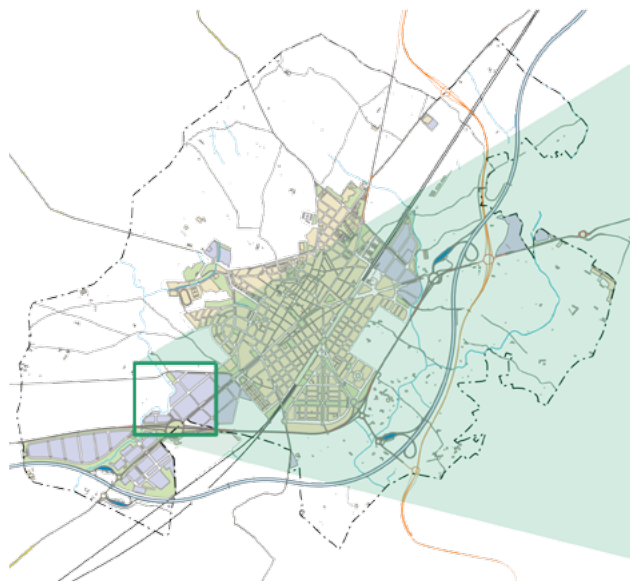

DOMENYS I

2001 -13,7 HA
VILAFRANCA DEL PENEDÈS

TERME MUNICIPAL / TÉRMINO MUNICIPAL / MUNICIPALITY

POLÍGON INDUSTRIAL / POLÍGONO INDUSTRIAL / INDUSTRIAL ESTATE
DOMENYS I

COORDENADES (GPS)
COORDENADAS (GPS)
COORDINATES (GPS)

Longitud 41° 20' 26" N / Latitud 01° 41' 05" E
Longitud 41° 20' 26" N / Latitud 01° 41' 05" E
Length 41° 20' 26" N / Latitude 01° 41' 05" E

DISTÀNCIA VIES D'ACCÉS
DISTANCIA VIAS DE ACCESO
DISTANCE FROM ROAD ACCESSES

AP-7 a 500 m / C-15 a 3 km / N-340 a 50 m
AP-7 a 500 m / C-15 a 3 km / N-340 a 50 m
AP-7 500 m / C-15 3 km / N-340 50 m

ACCÉS AMB TRANSPORT PÚBLIC
ACCESO TRANSPORTE PÚBLICO
ACCESS WITH PUBLIC TRANSPORT