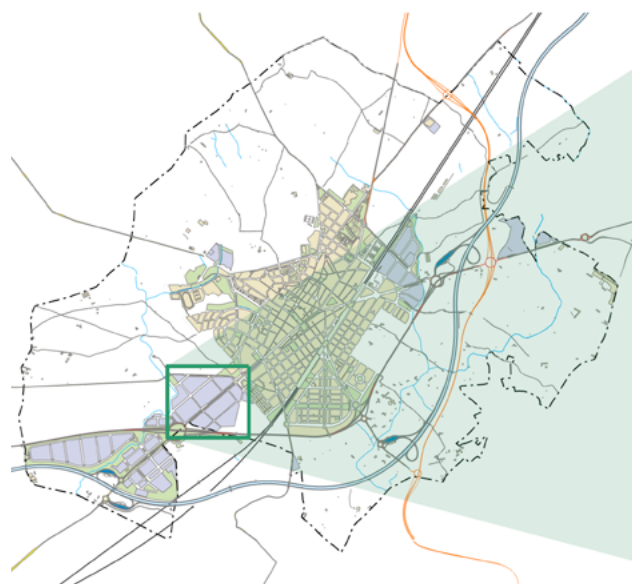

AVINGUDA TARRAGONA

1992 - 21,9 HA
VILAFRANCA DEL PENEDÈS

TERME MUNICIPAL / TÉRMINO MUNICIPAL / MUNICIPALITY

POLÍGON INDUSTRIAL / POLÍGONO INDUSTRIAL / INDUSTRIAL ESTATE
AVINGUDA TARRAGONA

COORDENADES (GPS)
COORDENADAS (GPS)
COORDINATES (GPS)

Longitud 41° 20' 21" N / Latitud 01° 41' 24" E
Longitud 41° 20' 21" N / Latitud 01° 41' 24" E
Length 41° 20' 21" N / Latitude 01° 41' 24" E

DISTÀNCIA VIES D'ACCÉS
DISTANCIA VIAS DE ACCESO
DISTANCE FROM ROAD ACCESSES