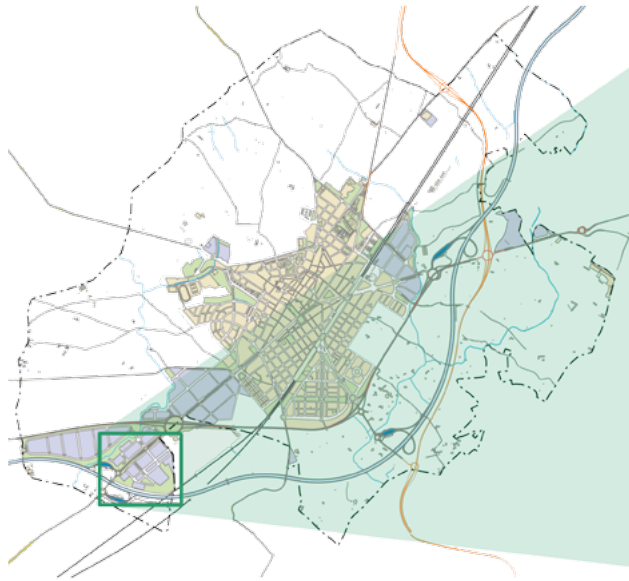

ESTACIÓ MERCADERIES I LES FONTS

1994 -20,6 HA

VILAFRANCA DEL PENEDÈS

TERME MUNICIPAL / TÉRMINO MUNICIPAL / MUNICIPALITY

POLÍGON INDUSTRIAL / POLÍGONO INDUSTRIAL / INDUSTRIAL ESTATE
ESTACIÓ MERCADERIES I LES FONTS

COORDENADES (GPS)
COORDENADAS (GPS)
COORDINATES (GPS)

Longitud 41° 19' 54" N / Latitud 01° 40' 55" E
Longitud 41° 19' 54" N / Latitud 01° 40' 55" E
Length 41° 19' 54" N / Latitude 01° 40' 55" E

DISTÀNCIA VIES D'ACCÉS
DISTANCIA VIAS DE ACCESO
DISTANCE FROM ROAD ACCESSES

AP-7 a 1 km / C-15 a 2 km / N-340 a 50 m
AP-7 a 1 km / C-15 a 2 km / N-340 a 50 m
AP-7 1 km / C-15 2 km / N-340 50 m

ACCÉS AMB TRANSPORT PÚBLIC
ACCESO TRANSPORTE PÚBLICO
ACCESS WITH PUBLIC TRANSPORT

Autobús a 2 km / Tren a 2 km
Autobús a 2 km / Tren a 2 km
Bus 2 km / Train 2 km