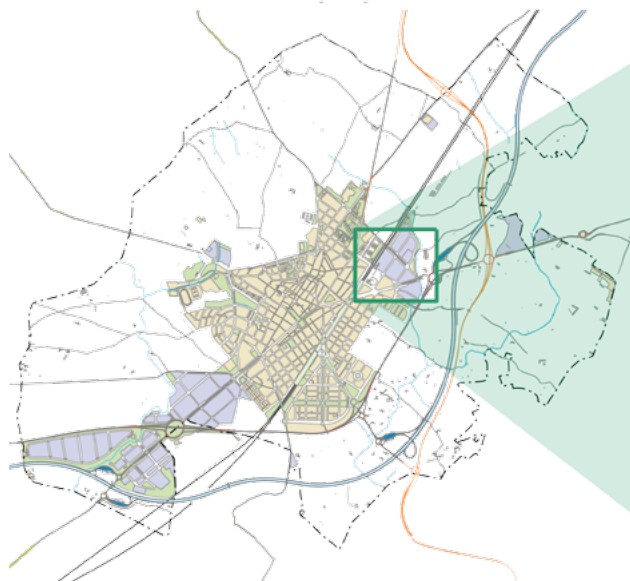

# LLEVANT

1995-8,2 HA  
VILAFRANCA DEL PENEDÈS

TERME MUNICIPAL / TÉRMINO MUNICIPAL / MUNICIPALITY

POLÍGON INDUSTRIAL / POLÍGONO INDUSTRIAL / INDUSTRIAL ESTATE  
LLEVANT

COORDENADES (GPS)  
COORDENADAS (GPS)  
COORDINATES (GPS)

Longitud 41° 21' 06" N / Latitud 01° 42' 39" E  
Longitud 41° 21' 06" N / Latitud 01° 42' 39" E  
Length 41° 21' 06" N / Latitude 01° 42' 39" E

DISTÀNCIA VIES D'ACCÉS  
DISTANCIA VIAS DE ACCESO  
DISTANCE FROM ROAD ACCESSES